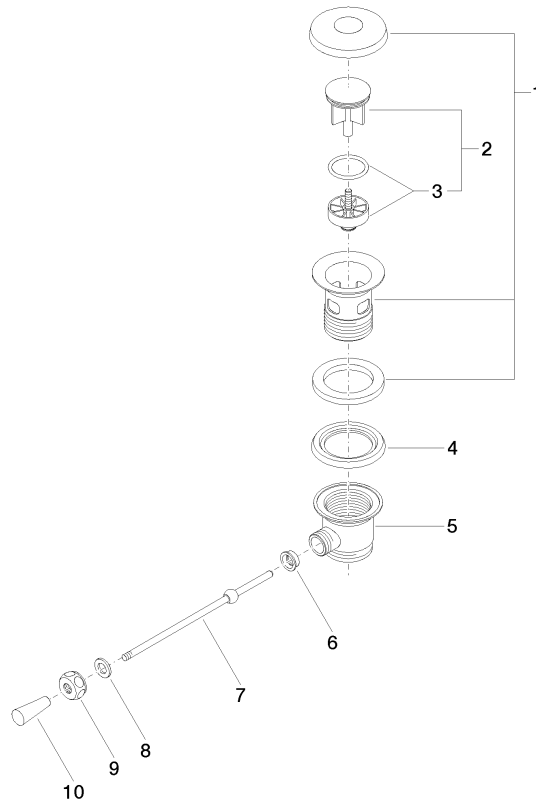

10 300 970

- lunghezza leva a ginocchio 185 mm

Solamente per lavabo con troppopieno.

Compatibile con: IMO, LULU, MADISON,
MEM, TARA, CL.1, LISSÉ, VAIA, META,
CYO

	Nero opaco	10 300 970-33
	Cromato	10 300 970-00
	Platinato spazzolato	10 300 970-06
	Platinato	10 300 970-08
	Ottone (Oro 23k)	10 300 970-09
	Dark Chrome	10 300 970-19
	Light Gold	10 300 970-26
	Light Gold spazzolato	10 300 970-27
	Ottone spazzolato (Oro 23k)	10 300 970-28
	Bronzo spazzolato	10 300 970-42
	Champagne spazzolato (Oro 22k)	10 300 970-46
	Champagne (Oro 22k)	10 300 970-47
	Cromo spazzolato	10 300 970-93
	Dark Platinum spazzolato	10 300 970-99

10 300 970

10 300 970

Parts for other finishes can be found here: Cromato

Elenco delle parti di ricambio

N.	Codice articolo	Denominazione	Quantità necessaria	Tempo di produzione
1	90 11 01 026 00-33	tazza	1	30
2	04 31 20 016 00-33	tappo	1	30
3	04 28 10 026 00 90	accessori	1	2
4	09 14 03 025 90	guarnizione	1	2
5	09 11 01 023-33	tazza	1	30
6	09 14 05 040 90	guarnizione	1	2
7	09 31 09 055-33	astina	1	60
8	09 30 11 049 90	rondella	1	2
9	09 23 30 003-33	dado	1	60
10	09 20 01 040-33	manopola	1	30